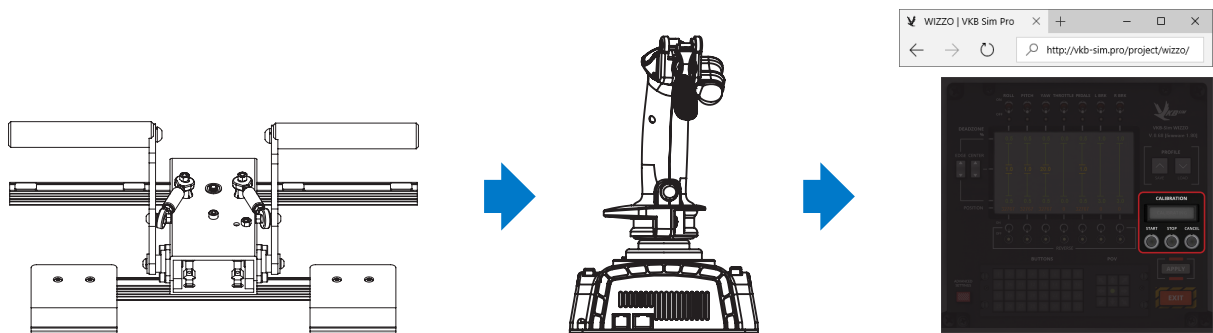

T-RUDDER MKIV RUDDER PEDALS

QUICK INSTALLATION GUIDE

РУКОВОДСТВО ПО БЫСТРОЙ УСТАНОВКЕ
KURZANLEITUNG ZUR INSTALLATION

快速安装指导
빠른 설치 안내서

1

2

3

Adjust pads for best fit
Отрегулируйте под размер ноги
Fußstützen an Schuhgröße anpassen
调整脚垫至最佳位置
사용하기 가장 좋은 패드 위치로 설정 하세요

4

5

WIZZO calibration required after connecting the pedals
Обязательная калибровка в WIZZO после подключения педалей
WIZZO kalibrierung erforderlich nachdem die Pedale verbunden wurden
连接踏板后需要WIZZO进行校准
WIZZO 칼리브레이션을 하기 위해서는 페달(T-Rudder) 연결이 필요합니다.