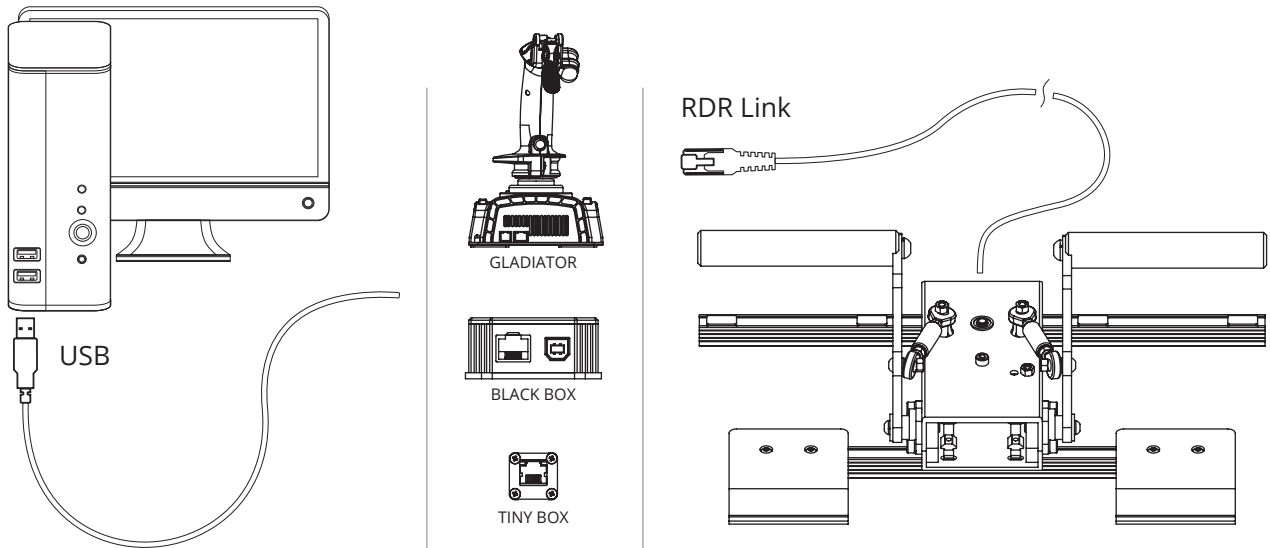

T-RUDDER MKIV RUDDER PEDALS

QUICK INSTALLATION GUIDE

РУКОВОДСТВО ПО БЫСТРОЙ УСТАНОВКЕ
KURZANLEITUNG ZUR INSTALLATION

快速安装指导
빠른 설치 안내서

1

2

3

Adjust pads for best fit
Отрегулируйте под размер ноги
Fußstützen an Schuhgröße anpassen
调整脚垫至最佳位置
사용하기 가장 좋은 패드 위치로 설정 하세요

4

5

WIZZO calibration required after connecting the pedals
Обязательная калибровка в WIZZO после подключения педалей
WIZZO kalibrierung erforderlich nachdem die Pedale verbunden wurden
连接踏板后需要WIZZO进行校准
WIZZO 칼리브레이션을 하기 위해서는 페달(T-Rudder) 연결이 필요합니다.

ONLY FOR GLADIATOR JOYSTICK
ТОЛЬКО ДЛЯ ДЖОЙСТИКА GLADIATOR

NUR FÜR GLADIATOR JOYSTICK
只适用于GLADIATOR摇杆

GLADIATOR 조이스틱을 사용시에만 적용