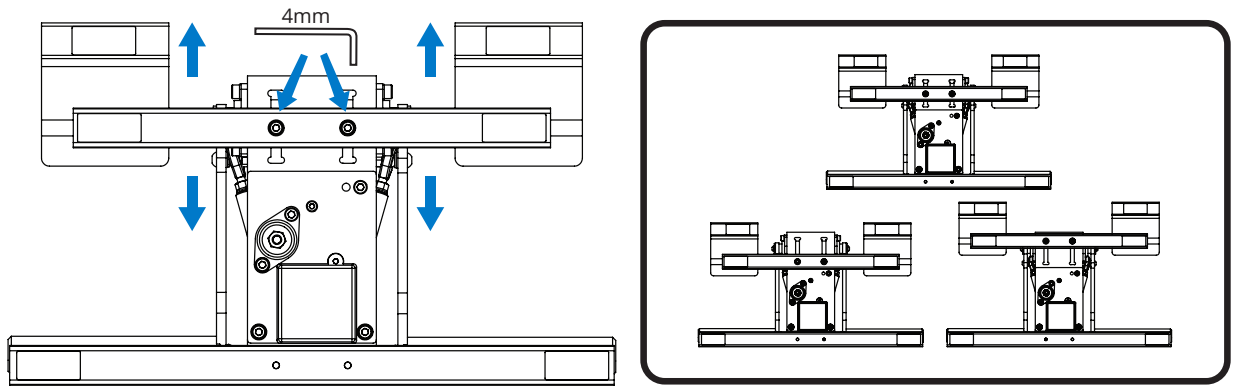

T-RUDDER MKIV RUDDER PEDALS

QUICK INSTALLATION GUIDE

РУКОВОДСТВО ПО БЫСТРОЙ УСТАНОВКЕ
KURZANLEITUNG ZUR INSTALLATION

快速安装指导
빠른 설치 안내서

1

2

3

Adjust pads for best fit
Отрегулируйте под размер ноги
Fußstützen an Schuhgröße anpassen
调整脚垫至最佳位置
사용하기 가장 좋은 패드 위치로 설정 하세요