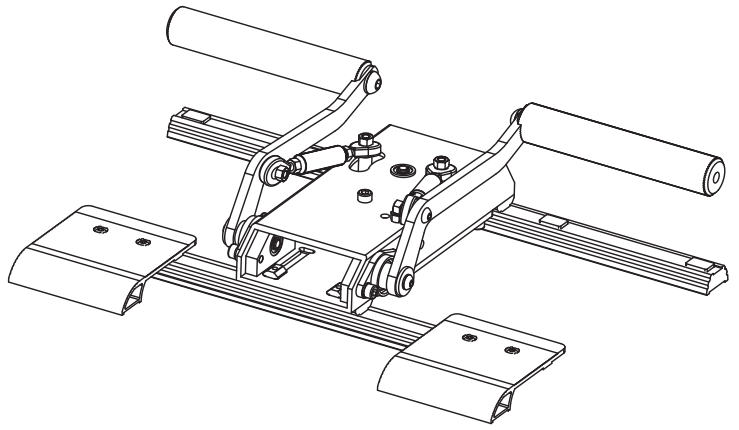

T-RUDDER MKIV RUDDER PEDALS

QUICK INSTALLATION GUIDE

РУКОВОДСТВО ПО БЫСТРОЙ УСТАНОВКЕ
KURZANLEITUNG ZUR INSTALLATION

快速安装指导
빠른 설치 안내서

1

2

3

Adjust pads for best fit
Отрегулируйте под размер ноги
Fußstützen an Schuhgröße anpassen
调整脚垫至最佳位置
사용하기 가장 좋은 패드 위치로 설정 하세요

4

5

WIZZO calibration required after connecting the pedals
Обязательная калибровка в WIZZO после подключения педалей
WIZZO kalibrierung erforderlich nachdem die Pedale verbunden wurden
连接踏板后需要WIZZO进行校准
WIZZO 칼리브레이션을 하기 위해서는 페달(T-Rudder) 연결이 필요합니다.

ONLY FOR GLADIATOR JOYSTICK
ТОЛЬКО ДЛЯ ДЖОЙСТИКА GLADIATOR

NUR FÜR GLADIATOR JOYSTICK
只适用于GLADIATOR摇杆

GLADIATOR 조이스틱을 사용시에만 적용