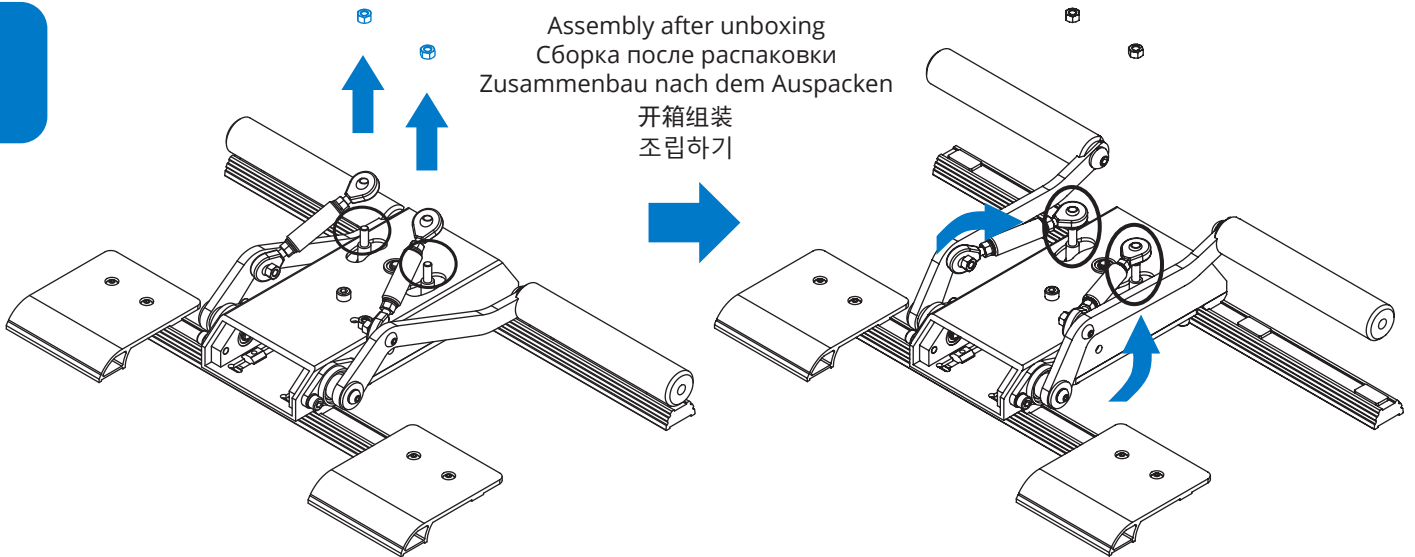

T-RUDDER MKIV RUDDER PEDALS

QUICK INSTALLATION GUIDE

РУКОВОДСТВО ПО БЫСТРОЙ УСТАНОВКЕ
KURZANLEITUNG ZUR INSTALLATION

快速安装指导
빠른 설치 안내서

1

2

3

Adjust pads for best fit
Отрегулируйте под размер ноги
Fußstützen an Schuhgröße anpassen
调整脚垫至最佳位置
사용하기 가장 좋은 패드 위치로 설정 하세요

4

5

WIZZO calibration required after connecting the pedals
Обязательная калибровка в WIZZO после подключения педалей
WIZZO kalibrierung erforderlich nachdem die Pedale verbunden wurden
连接踏板后需要WIZZO进行校准
WIZZO 칼리브레이션을 하기 위해서는 페달(T-Rudder) 연결이 필요합니다.

ONLY FOR GLADIATOR JOYSTICK
ТОЛЬКО ДЛЯ ДЖОЙСТИКА GLADIATOR

NUR FÜR GLADIATOR JOYSTICK
只适用于GLADIATOR摇杆

GLADIATOR 조이스틱을 사용시에만 적용