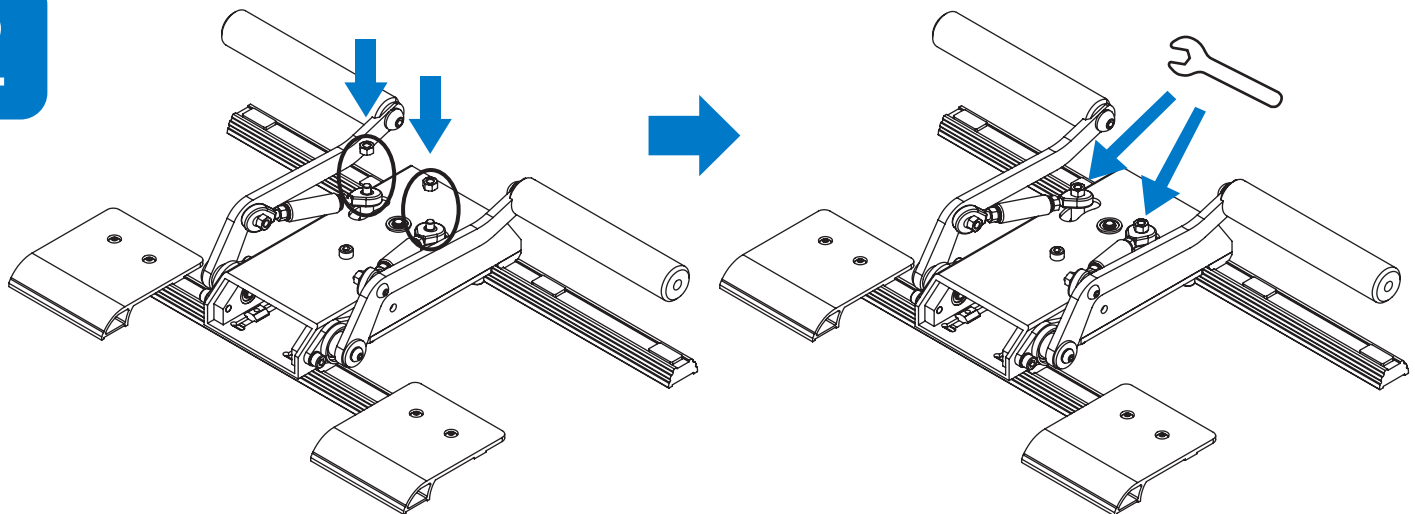

T-RUDDER MKIV RUDDER PEDALS

QUICK INSTALLATION GUIDE

РУКОВОДСТВО ПО БЫСТРОЙ УСТАНОВКЕ
KURZANLEITUNG ZUR INSTALLATION

快速安装指导
빠른 설치 안내서

1

2

3

Adjust pads for best fit
Отрегулируйте под размер ноги
Fußstützen an Schuhgröße anpassen
调整脚垫至最佳位置
사용하기 가장 좋은 패드 위치로 설정 하세요

4

5

WIZZO calibration required after connecting the pedals
Обязательная калибровка в WIZZO после подключения педалей
WIZZO kalibrierung erforderlich nachdem die Pedale verbunden wurden
连接踏板后需要WIZZO进行校准
WIZZO 칼리브레이션을 하기 위해서는 페달(T-Rudder) 연결이 필요합니다.

ONLY FOR GLADIATOR JOYSTICK
ТОЛЬКО ДЛЯ ДЖОЙСТИКА GLADIATOR

NUR FÜR GLADIATOR JOYSTICK
只适用于GLADIATOR摇杆

GLADIATOR 조이스틱을 사용시에만 적용