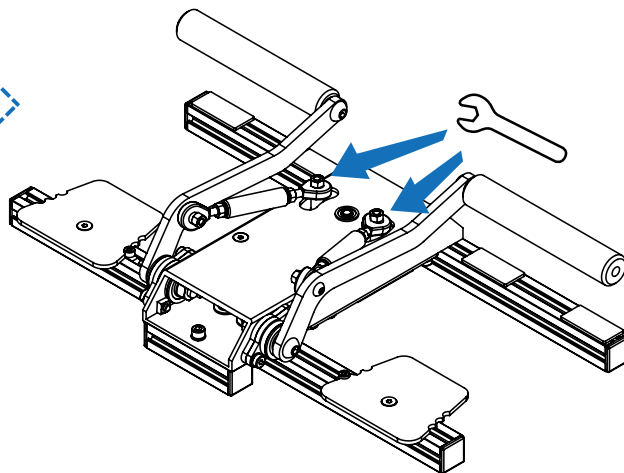

T-RUDDER MKIII

RUDDER PEDALS

RUSSIA

VKB-RUS LTD.

EUROPE

VKB FSC EUROPE

N. AMERICA

STRATOJET INC.

ASIA

SHENZHEN VKB CO.

QUICK INSTALLATION GUIDE

РУКОВОДСТВО ПО БЫСТРОЙ УСТАНОВКЕ
KURZANLEITUNG ZUR INSTALLATION
快速安装指导

1

Unpacked
Распаковка
Auspacken
开箱

2