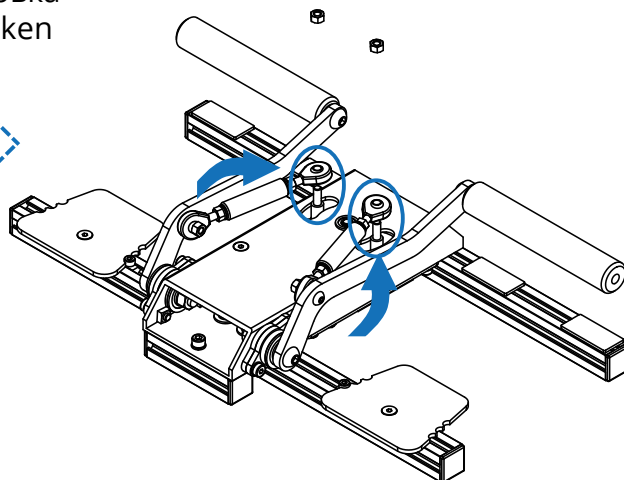

Unpacked
Распаковка
Auspacken
开箱