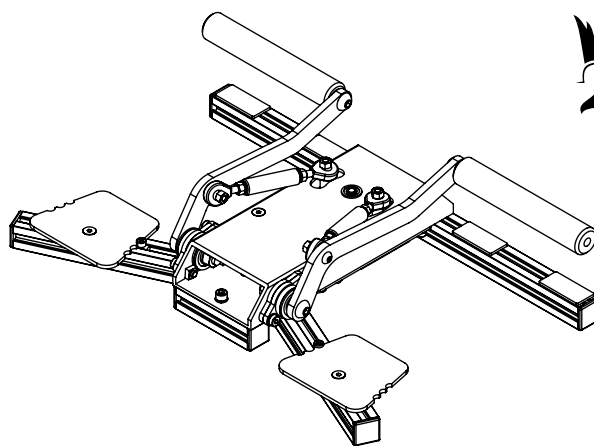

T-RUDDER MKIII

RUDDER PEDALS