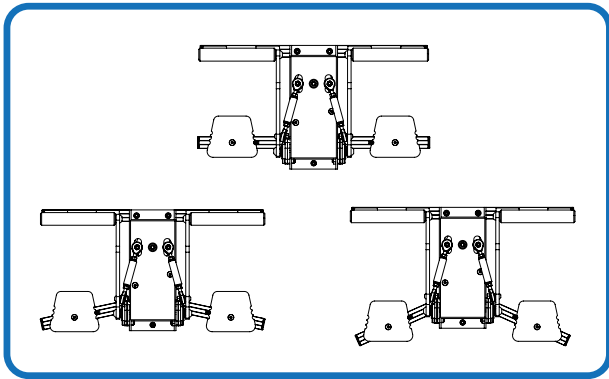

Adjust pads for best fit
Отрегулируйте под размер ноги
Fußstützen einstellen nach Schuhgröße
调整脚垫至最佳位置

4

RDR Link

GLOBAL
www.vkb-sim.pro
EUROPE
www.flightsimcontrols.com
N. AMERICA
www.gostratojet.com