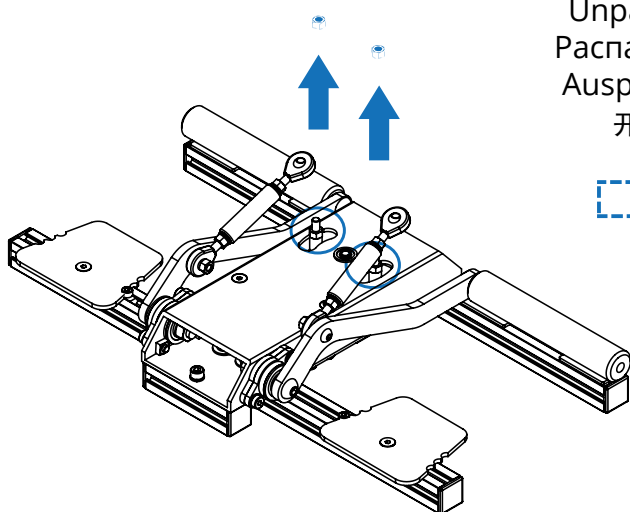

QUICK INSTALLATION GUIDE

РУКОВОДСТВО ПО БЫСТРОЙ УСТАНОВКЕ
KURZANLEITUNG ZUR INSTALLATION
快速安装指导

1