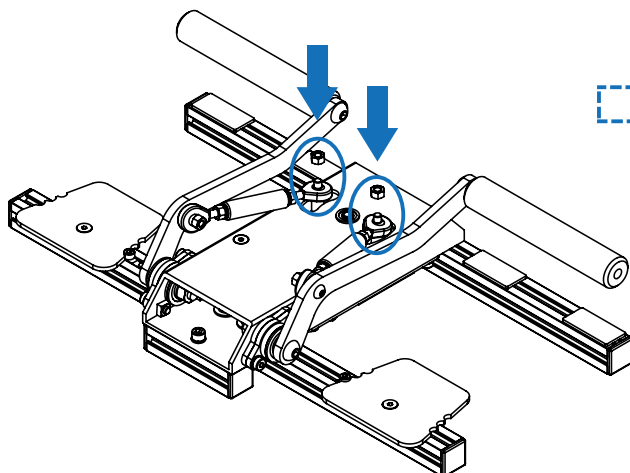

T-RUDDER MKIII

RUDDER PEDALS

RUSSIA

VKB-RUS LTD.

EUROPE

VKB FSC EUROPE

N. AMERICA

STRATOJET INC.

ASIA

SHENZHEN VKB CO.

QUICK INSTALLATION GUIDE

РУКОВОДСТВО ПО БЫСТРОЙ УСТАНОВКЕ
KURZANLEITUNG ZUR INSTALLATION
快速安装指导

1

Unpacked
Распаковка
Auspacken
开箱

2