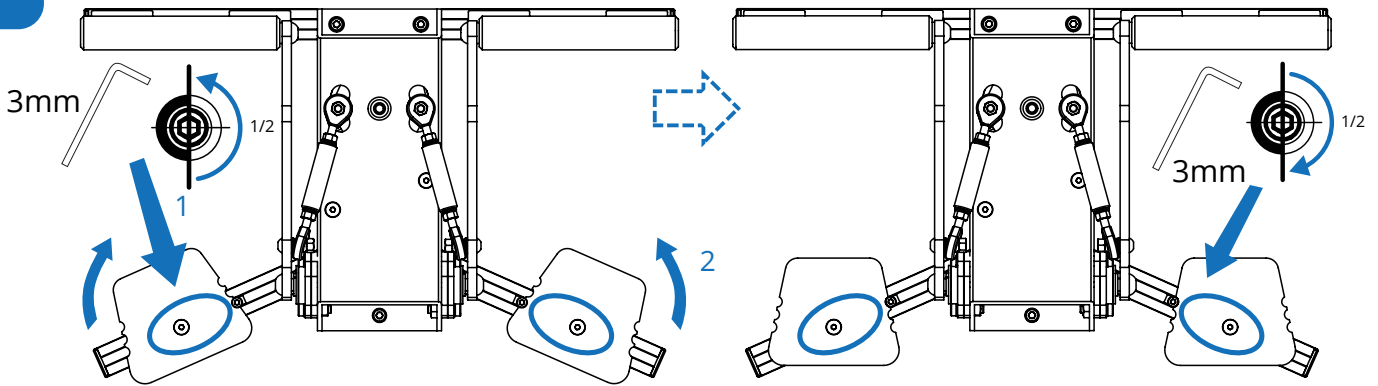

Adjust pads for best fit
Отрегулируйте под размер ноги
Fußstützen einstellen nach Schuhgröße
调整脚垫至最佳位置

4

RDR Link

GLOBAL
www.vkb-sim.pro
EUROPE
www.flightsimcontrols.com
N. AMERICA
www.gostratojet.com