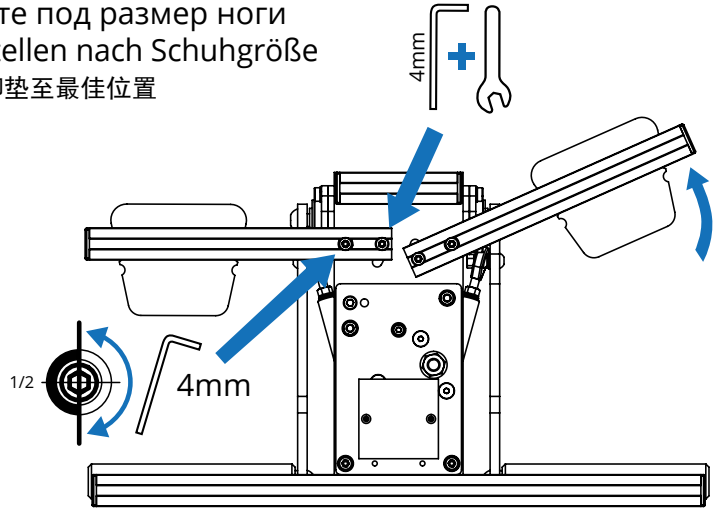

Adjust pads for best fit
Отрегулируйте под размер ноги
Fußstützen einstellen nach Schuhgröße
调整脚垫至最佳位置

4

RDR Link

GLOBAL
www.vkb-sim.pro
EUROPE
www.flightsimcontrols.com
N. AMERICA
www.gostratojet.com