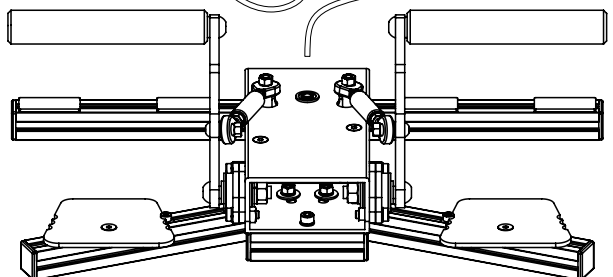

Adjust pads for best fit
Отрегулируйте под размер ноги
Fußstützen einstellen nach Schuhgröße
调整脚垫至最佳位置

4

RDR Link

GLOBAL
www.vkb-sim.pro
EUROPE
www.flightsimcontrols.com
N. AMERICA
www.gostratojet.com